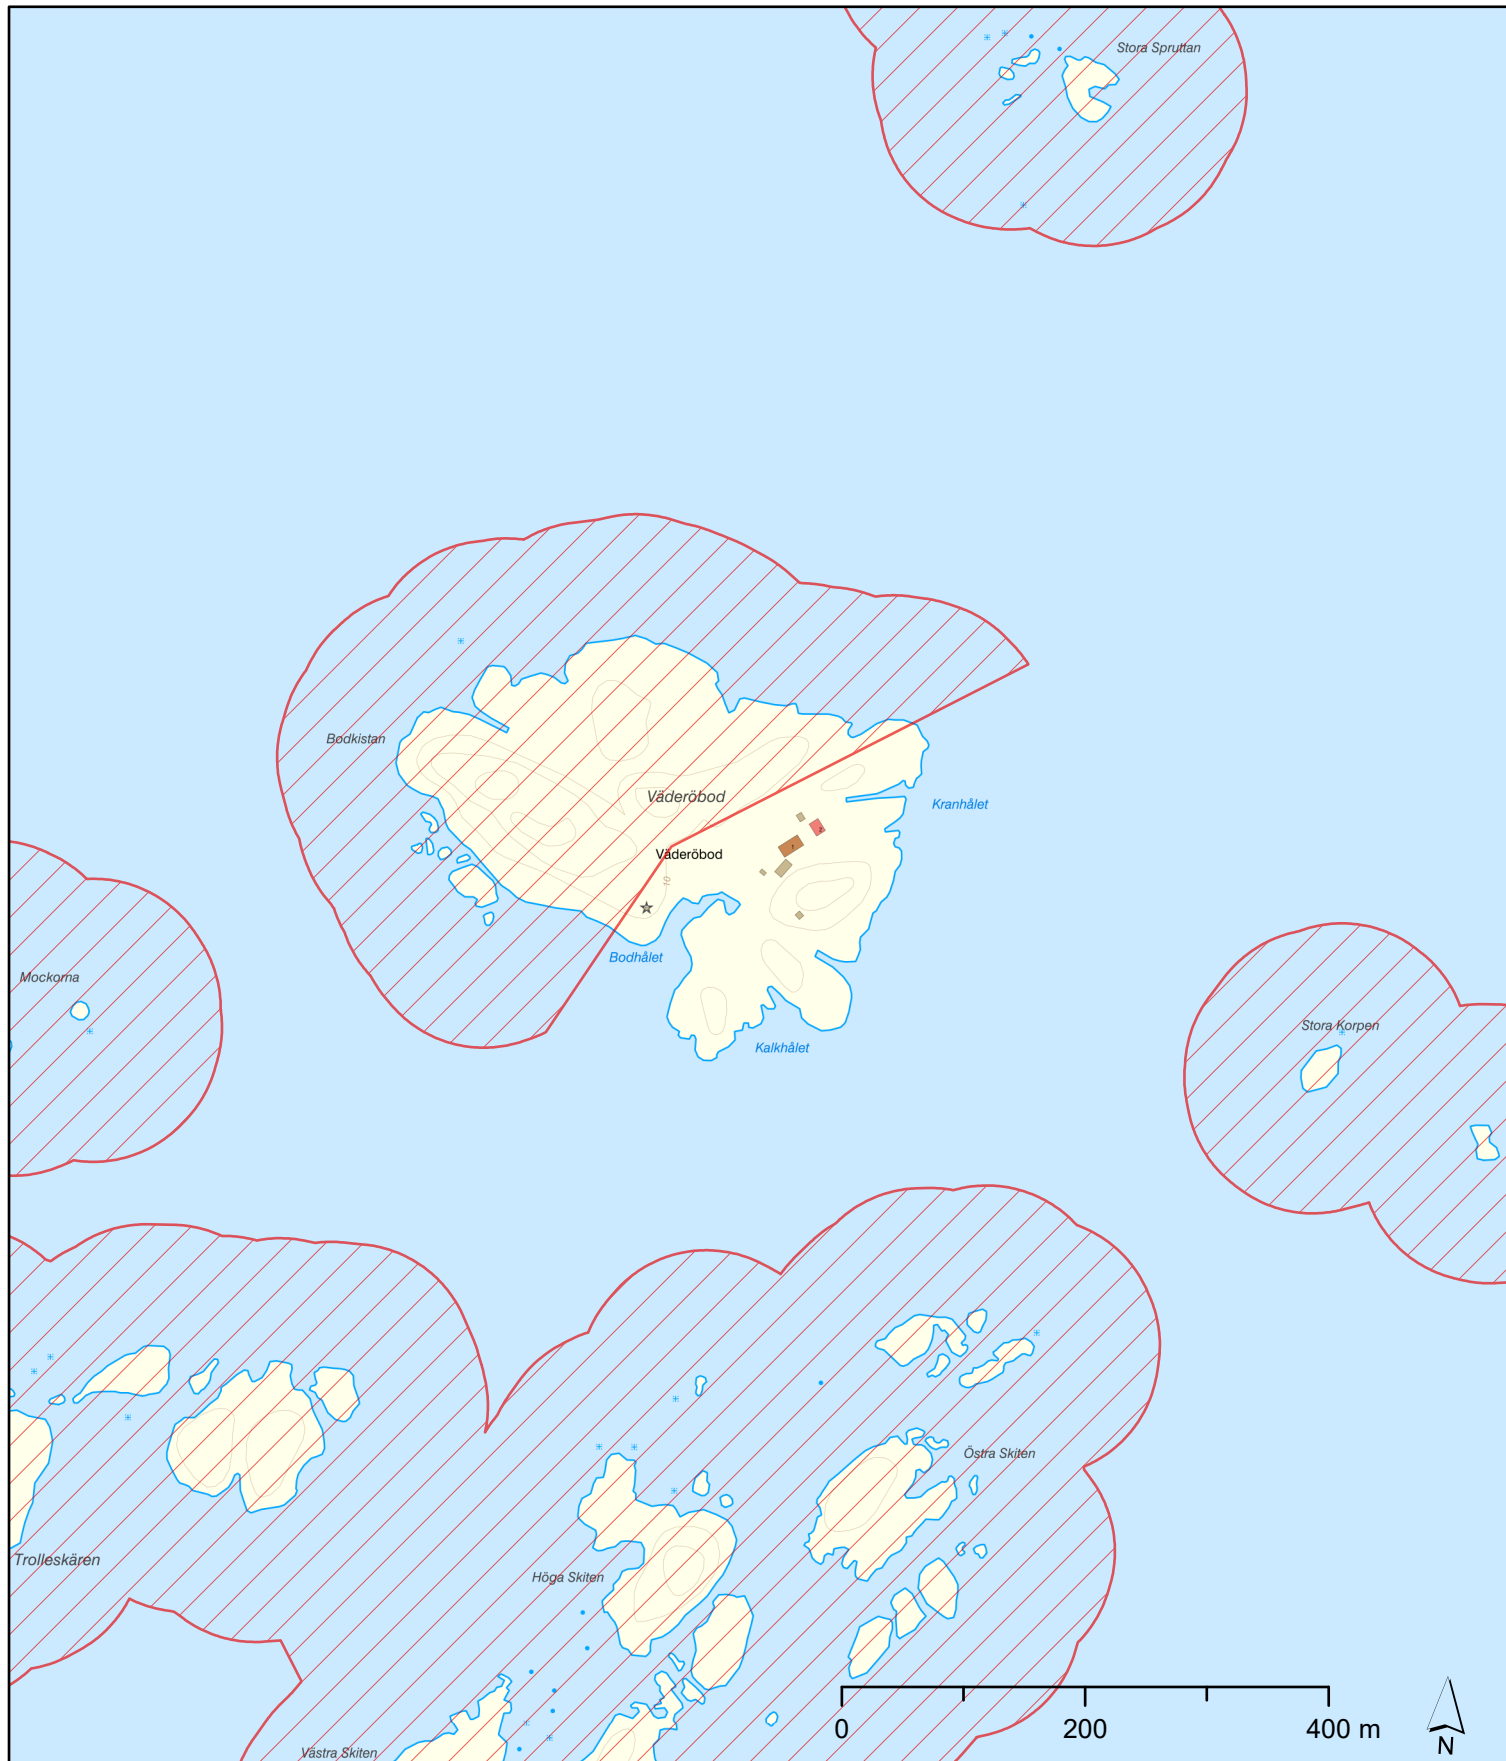

Bilaga 1 C:4, Besluts-karta Fågel- och Sälskyddsområden

- Naturreservatets gräns
- Fågelskyddsområden från beslut 2011
- Utökning av fågelskyddsområdet, 2022

Illustrationskarta till beslut om naturreservatet Väderöarna
Tillhör Länsstyrelsens beslut om naturreservat enligt 7 kap 4 § miljöbalken 2023-04-03, dnr 511-50622-2022

Länsstyrelsen
Västra Götaland