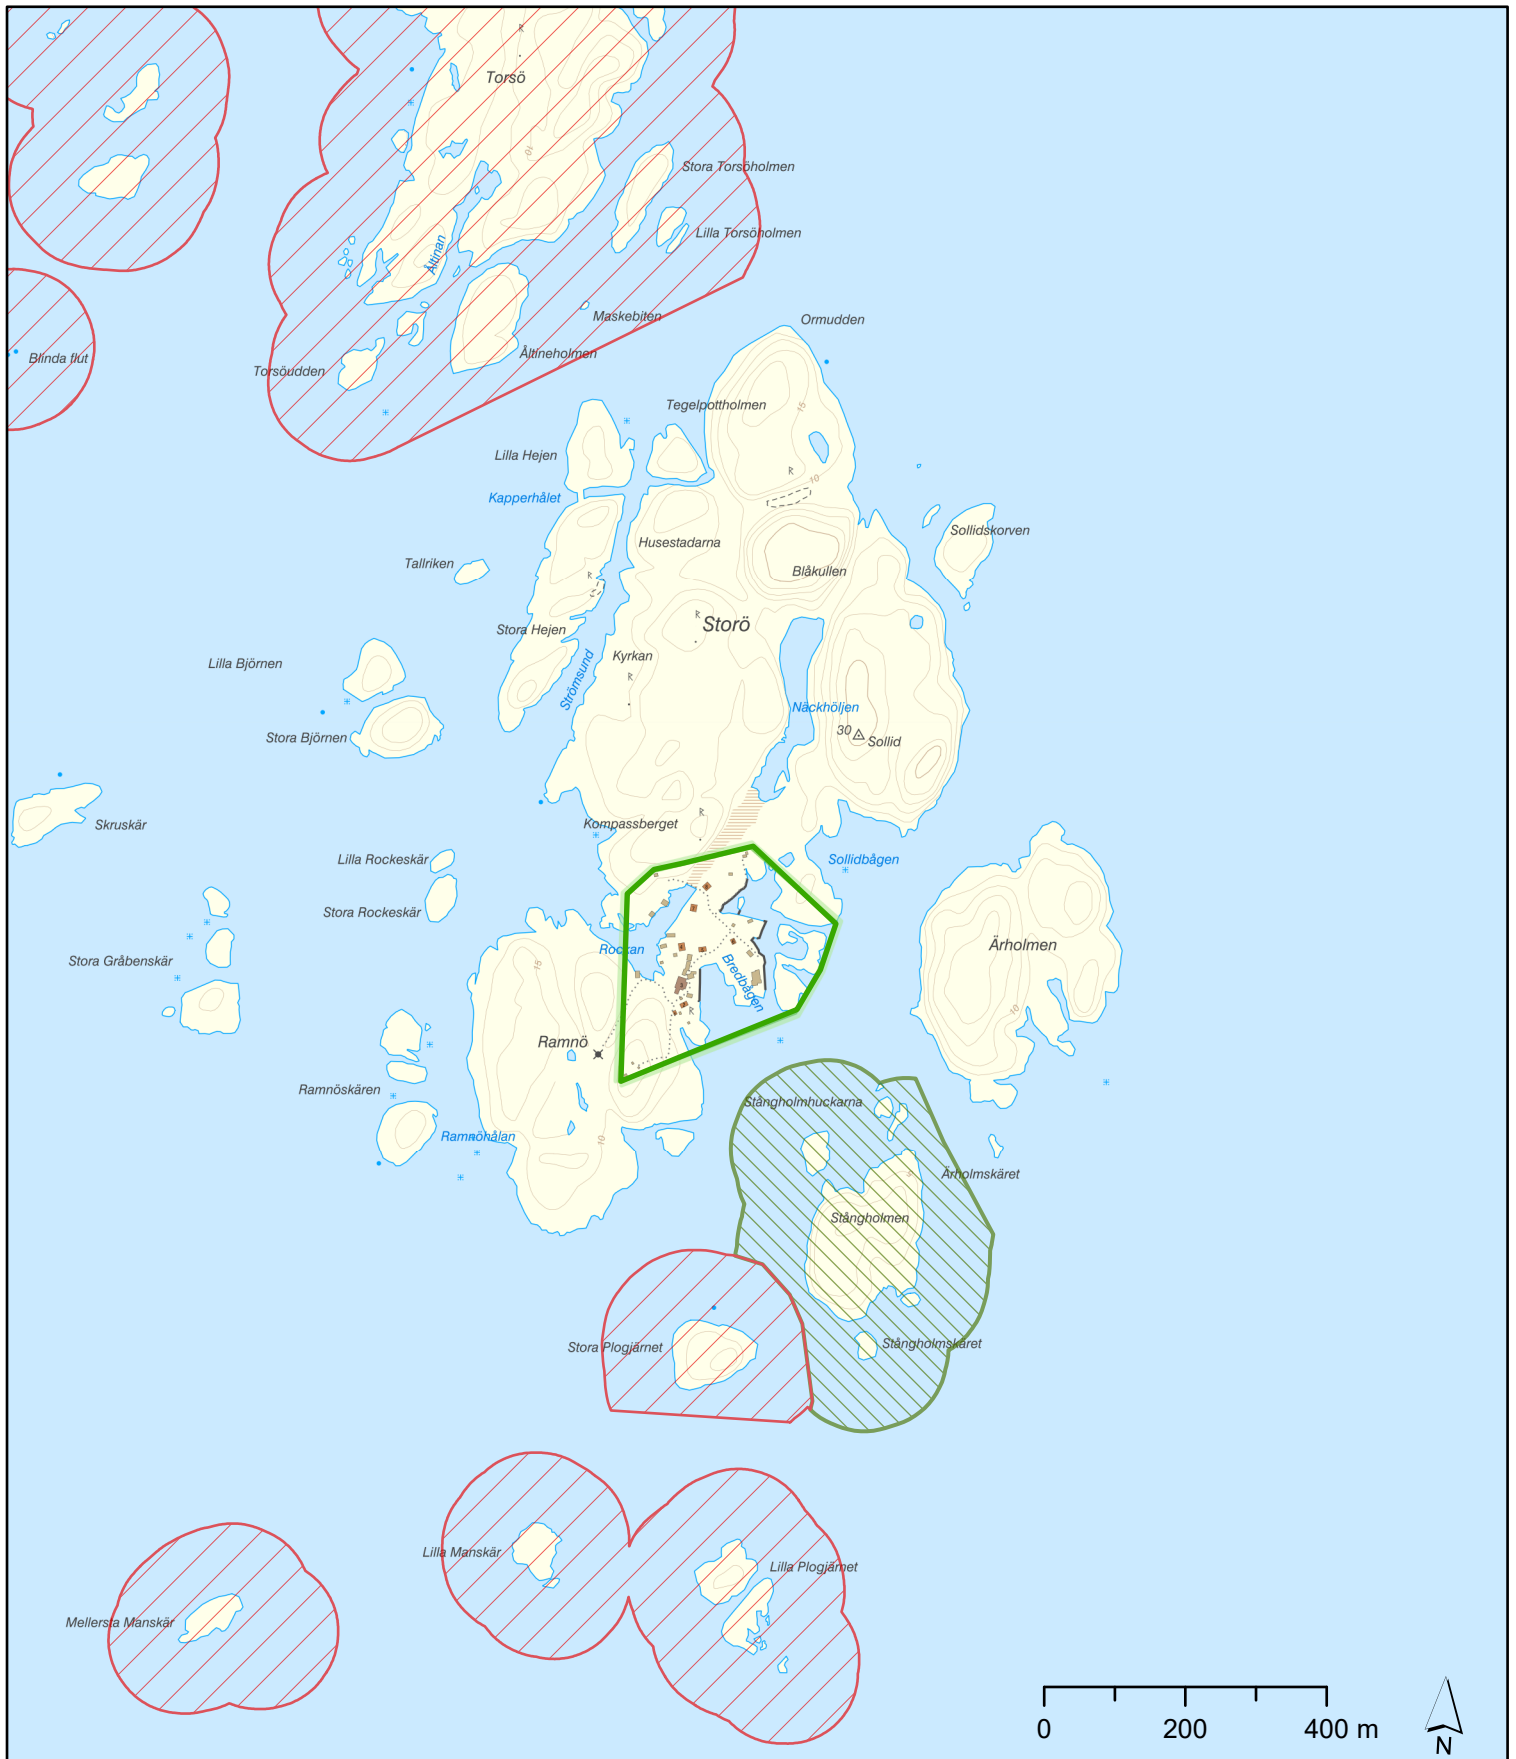

Bilaga 1 C:2, Beslutskarta Fågel- och Sälskyddsområden

- Naturreservatets gräns
- Fågelskyddsområden från beslut 2011
- Utökning av fågelskyddsområdet, 2022

Illustrationskarta till beslut om naturreservatet Väderöarna
Tillhör Länsstyrelsens beslut om naturreservat enligt 7 kap 4 § miljöbalken
2023-04-03, dnr 511-50622-2022

Länsstyrelsen
Västra Götaland