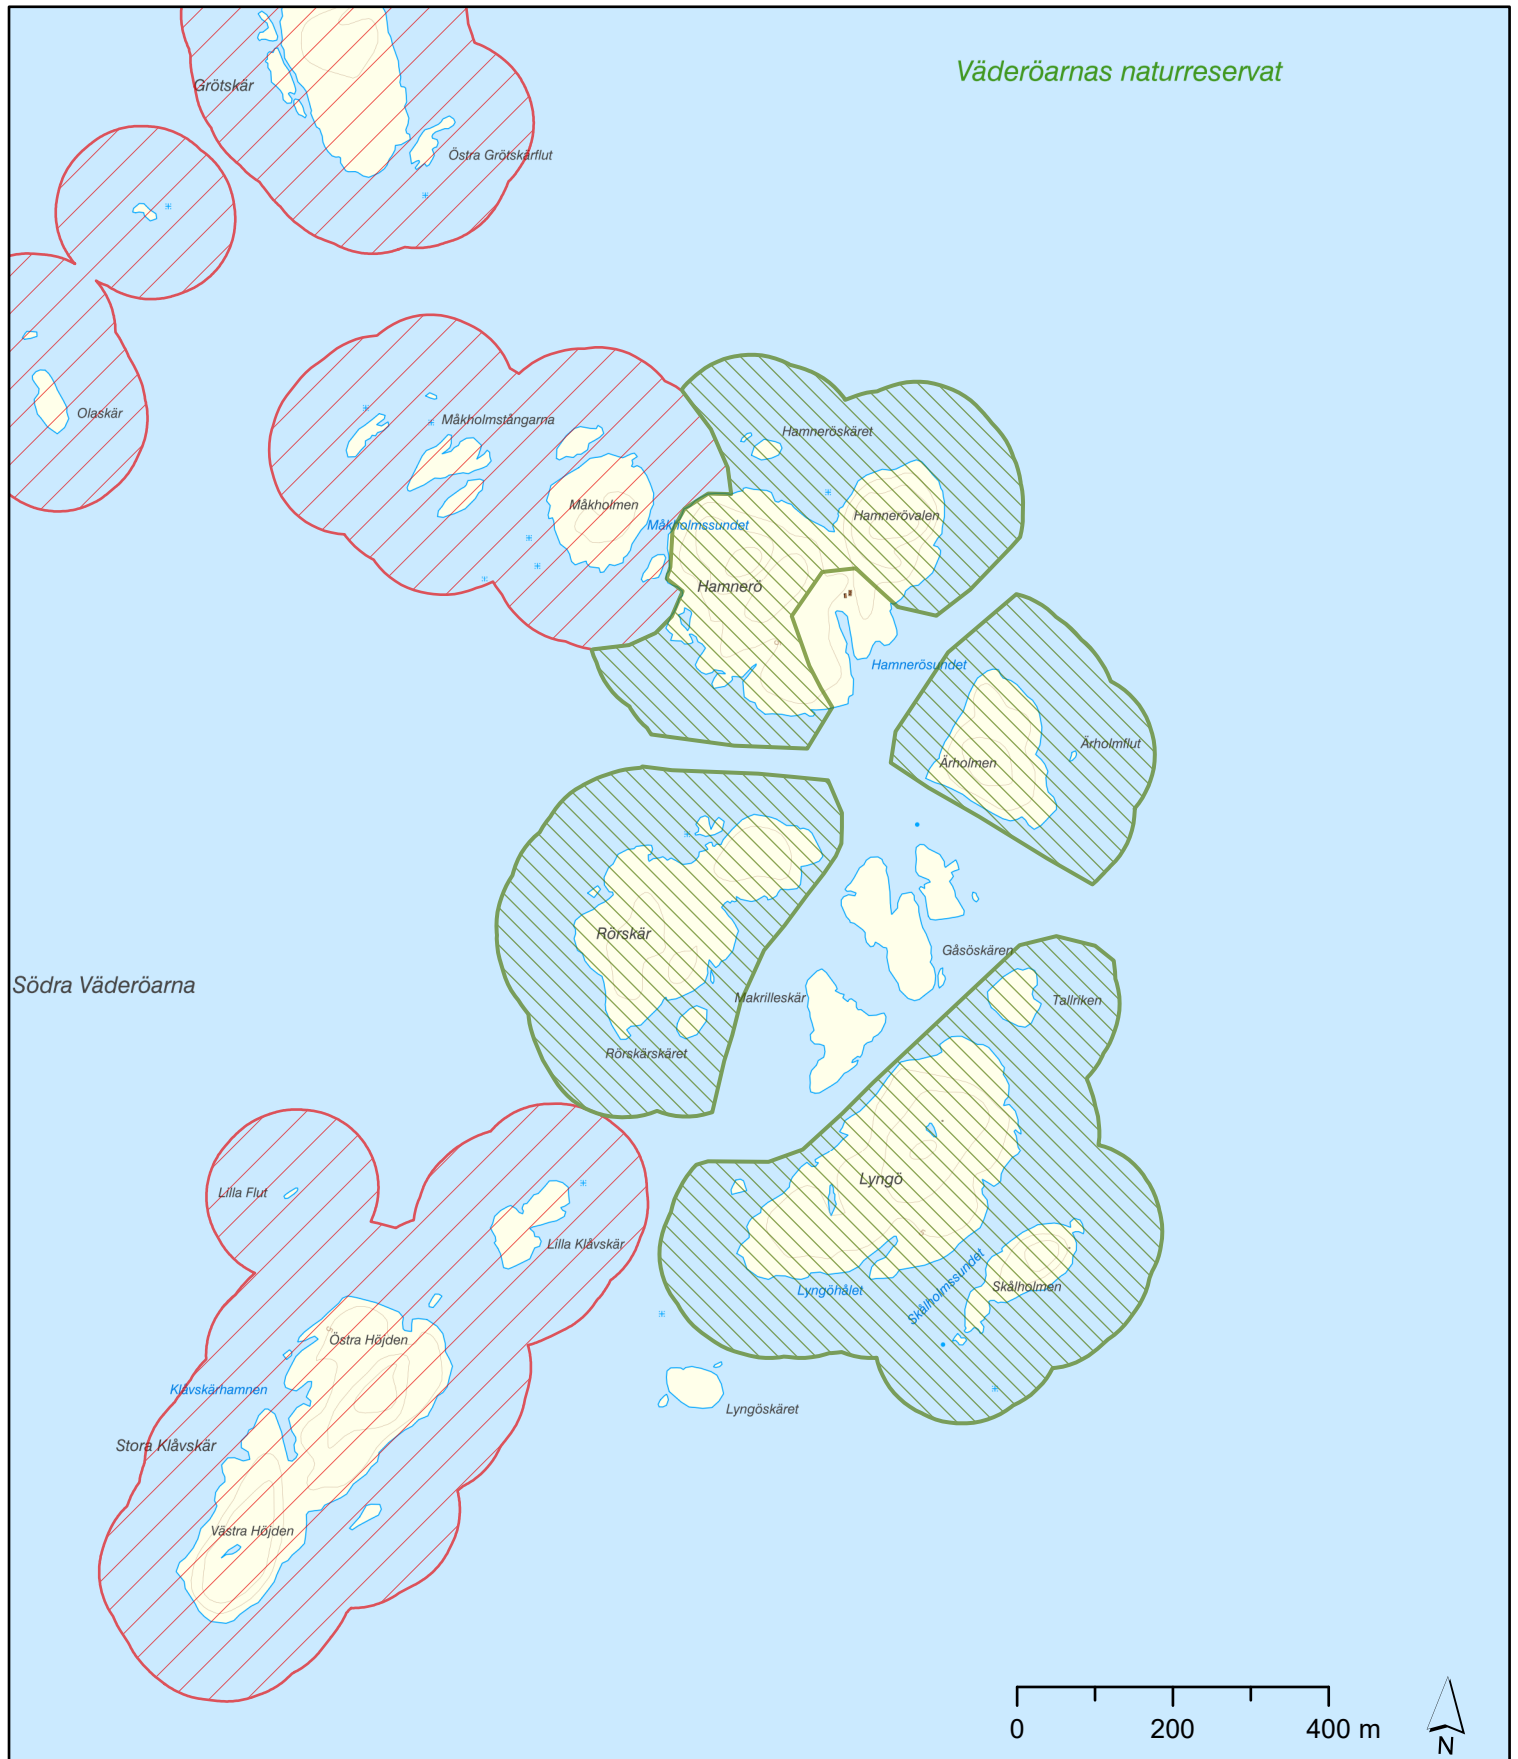

**Bilaga 1 C:3, Besluts-karta
Fågel- och Sälskyddsområden**

- Naturreservatets gräns
- Fågelskyddsområden från beslut 2011
- Utökning av fågelskyddsområdet, 2022

Illustrationskarta till beslut om naturreservatet Väderöarna
Tillhör Länsstyrelsens beslut om naturreservat enligt 7 kap 4 § miljöbalken 2023-04-03, dnr 511-50622-2022

Länsstyrelsen
Västra Götaland